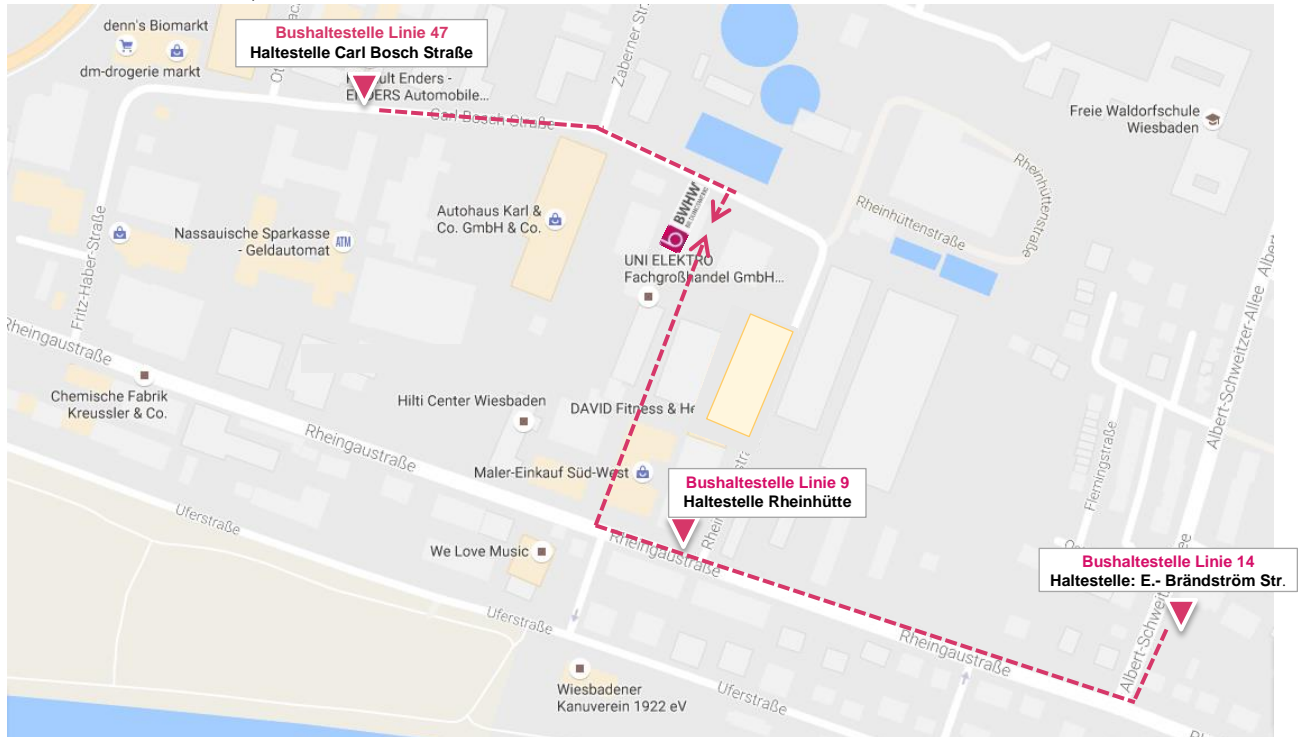

### Mit dem Auto von der Innenstadt:

Vom Bahnhof aus biegen Sie in die Biebricher Allee Richtung Wiesbaden-Biebrich und am Ende der Straße rechts in die Äppelallee ab. Fahren Sie nun die Äppelallee ca. 800m entlang geradeaus und ordnen sich dann an der großen Ampelkreuzung [links: Ford-Autohändler, rechts: LIDL, Mann Mobilia] zum Abbiegen links ein. Biegen Sie links in die „**Friedrich-Bergius-Straße**“ und fahren sie bis zum Ende. Sie stoßen jetzt auf die „**Otto-Wallach-Straße**“, biegen links ab und gleich wieder rechts. Am Ende dieser Straße stoßen Sie auf die „**Carl-Bosch-Straße**“ und biegen links ab. Nach wenigen Metern finden Sie rechtsseitig die Einfahrt auf das **Firmengelände des Malereinkaufs [MEG]**. Wenn Sie das Gelände betreten, finden Sie direkt rechtsseitig das Gebäude von „Uni Elektro“. An der Seite des Gebäudes finden Sie den Eingang A und einen Tür weiter den Eingang B zum Bildungswerk der Hessischen Wirtschaft e.V. Folgen Sie bitte den Hinweisschildern. **Achtung nicht auf den Parkplätzen des MEG Geländes parken!!!**

Mit der **Buslinie 9** [aus Fahrtrichtung Bahnhof] fahren Sie bis zur **Haltestelle „Rheinhütte“**. Nach dem Ausstieg gehen Sie ca. 100 m in Fahrtrichtung weiter bis Sie rechtsseitig zum Eingang des Firmengeländes des Malereinkaufs [MEG] kommen.

Mit **Buslinie 14** fahren Sie bis Haltestelle „**Elsa-Brändström-Straße**“ gehen zurück auf die Rheingaustraße und laufen einige Minuten in Richtung Schierstein bis Sie zum Firmengelände des Malereinkaufs [MEG] kommen. Hier folgen Sie dem Straßenverlauf der Durchgangsstraße, bis Sie zum letzten Haus auf der linken Seite [Eingang A oder Eingang B] kommen.